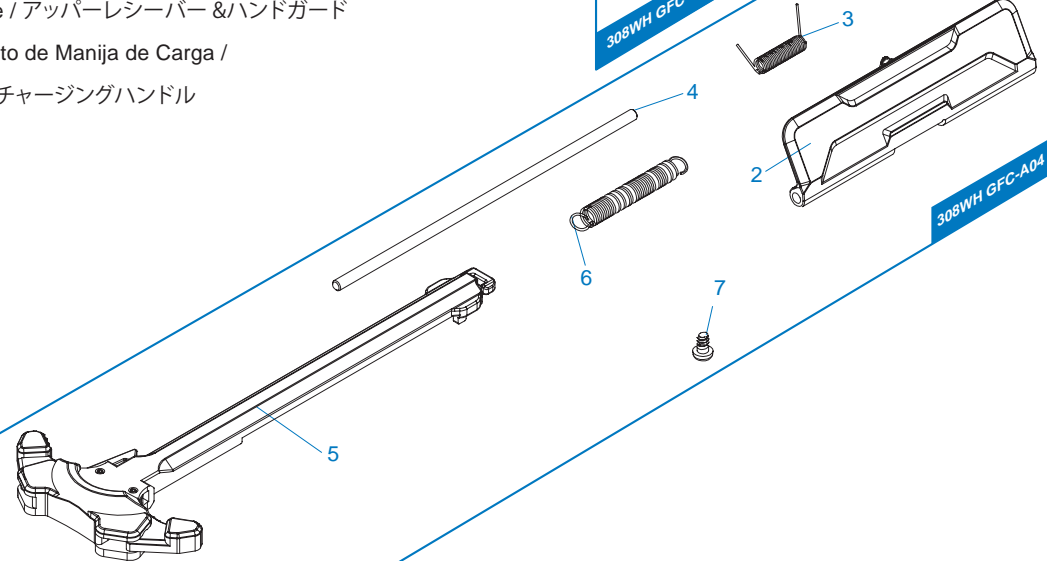

Ens. Tube de Crosse / バッファチューブセット

**308WH GDO - A03** Lower Receiver Set / Conjunto Recibidor Inferior /

Ens. Corps de Réplique Inférieure / ロアレシーバー & グリップセット & ギアボックスセット

**308WH GFC - A03** Upper Receiver Set / Recibidor superior /

Corps de Réplique Supérieure / アッパーレシーバー & ハンドガード

**308WH GFC - A04** Charging Handle Set / Conjunto de Manija de Carga /

Ens. Levier de Chargement / チャージングハンドル

308WH GFC-A01

308WH GFC-A04

**EN** ▶ The grouped parts may all be purchased from the G&G Support Department.