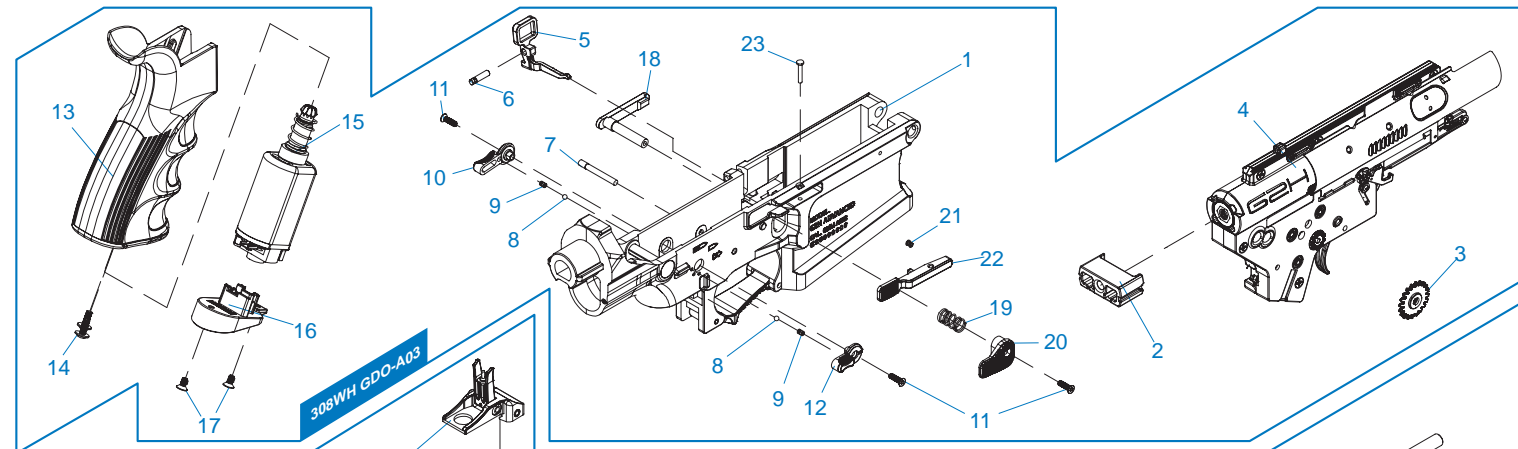

[PARTS LIST] [LISTADO DE PARTES]
[LISTE DES PIÈCES DÉTACHÉES] [パーツリスト]
TR16 MBR 308WH

308WH GFC - A01 Stock & Magazine / Culata & Cargador / Crosse & Chargeur / ストック & マガジン

308WH GFC - A02 Buffer Tube Set / Conjunto Tubo Amortiguador de Culata /

Ens. Tube de Crosse / バッファチューブセット

308WH GDO - A03 Lower Receiver Set / Conjunto Recibidor Inferior /

Ens. Corps de Réplique Inférieure / ロアレシーバー & グリップセット & ギアボックスセット

308WH GFC - A03 Upper Receiver Set / Recibidor superior /

Corps de Réplique Supérieure / アッパーレシーバー & ハンドガード

308WH GFC - A04 Charging Handle Set / Conjunto de Manija de Carga /

Ens. Levier de Chargement / チャージングハンドル

EN ▶ The grouped parts may all be purchased from the G&G Support Department.

ES ▶ Todas las partes pueden ser compradas en el departamento de Soporte de G&G.

FR ▶ Vous pouvez acheter ces pièces en contactant le service après-vente G&G.

JP ▶ グループ・パーツのすべては、G&Gサポートから購入できます。

▶ E-Mail: support@guay2.com