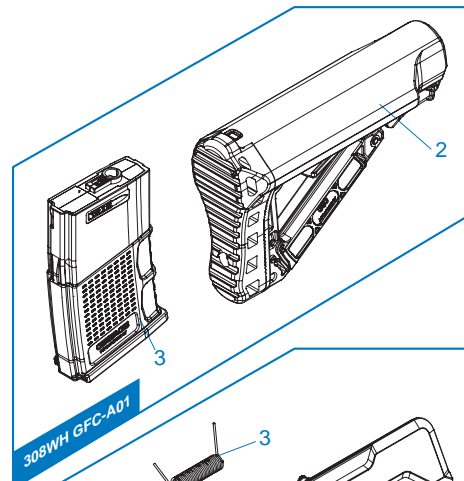

[ PARTS LIST ] [ LISTADO DE PARTES ]  
 [ LISTE DES PIÈCES DÉTACHÉES ] [ パーツリスト ]  
**TR16 MBR 308WH**

**308WH GFC - A01** Stock & Magazine / Culata & Cargador / Crosse & Chargeur / ストック & マガジン

**308WH GFC - A02** Buffer Tube Set / Conjunto Tubo Amortiguador de Culata /

Ens. Tube de Crosse / バッファチューブセット

**308WH GDO - A03** Lower Receiver Set / Conjunto Recibidor Inferior /

Ens. Corps de Réplique Inférieure / ロアレシーバー & グリップセット & ギアボックスセット

**308WH GFC - A03** Upper Receiver Set / Recibidor superior /

Corps de Réplique Supérieure / アッパーレシーバー & ハンドガード

**308WH GFC - A04** Charging Handle Set / Conjunto de Manija de Carga /

Ens. Levier de Chargement / チャージングハンドル

308WH GFC-A01

308WH GFC-A04

**EN** ▶ The grouped parts may all be purchased from the G&G Support Department.