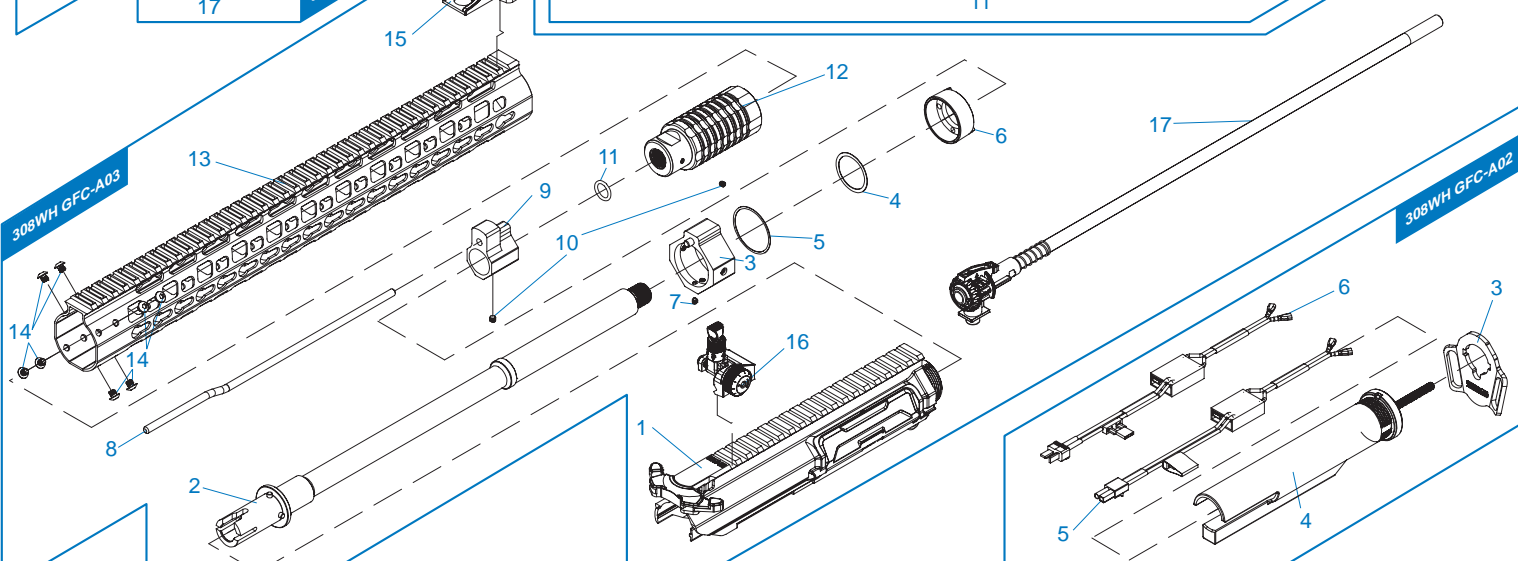

308WH GDO-A03

308WH GFC-A03

308WH GFC-A02